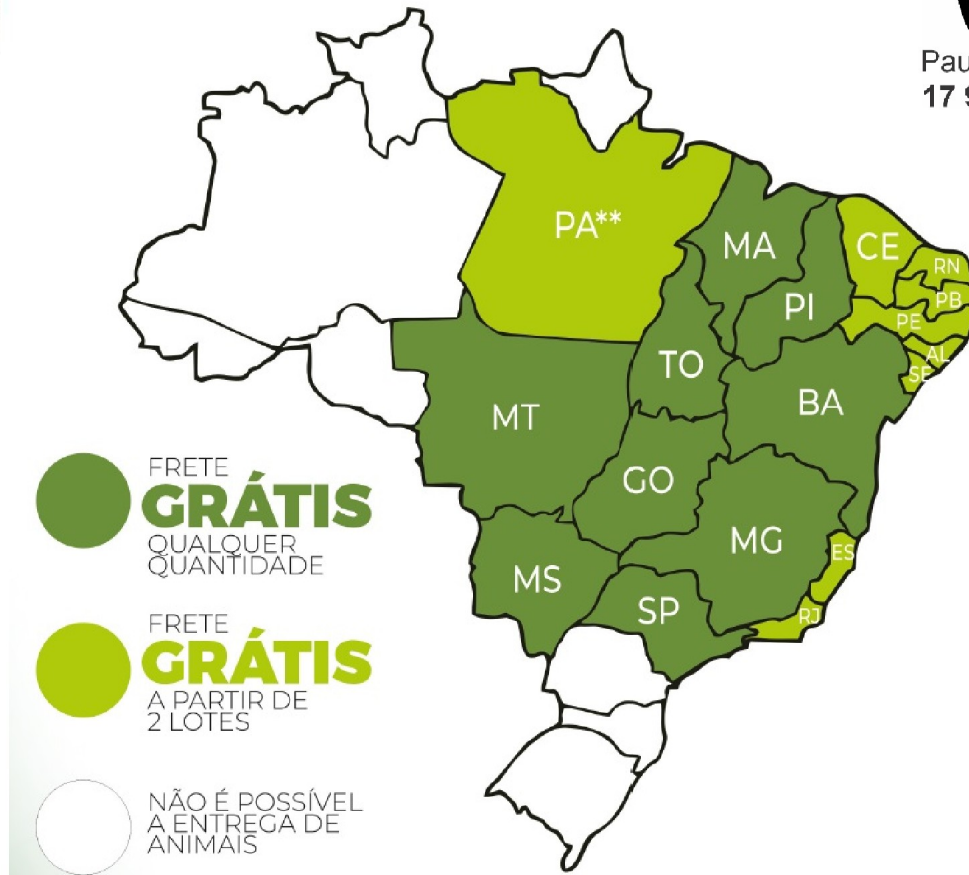

ORDEM DE ENTRADA

De Olho na Fazenda G4 - Leilão Vacas 3/1, Vacas e Nov Prenhe -
15/03/2025
Araçatuba - SP

O.E	Lote	Qtd	Sexo	Animais	Peso	iABCZ	DECA	Vendedor	Obs
73°	32	1	Fêmea	PACARÍ DO CORREGO	565 kg	12,25	1	TABAPUÁ DO CÓRREGO	
74°	42	1	Fêmea	GUAVA TRO	569 kg	9,1	2	TABAPUÁ TRO	
75°	43	1	Fêmea	FIRMA TRO	593 kg	7,21	3	TABAPUÁ TRO	
76°	37	1	Fêmea	ELECTRICA TRO	627 kg	11,09	1	TABAPUÁ TRO	
77°	36	1	Fêmea	EMOTIVA TRO	600 kg	11,16	1	TABAPUÁ TRO	
78°	35	1	Fêmea	CANTADA TRO	588 kg	15,12	1	TABAPUÁ TRO	

- À vista, com 10% de desconto.

- Comissão de compra: 8% sobre o valor da batida do martelo.

Paulo Camargo
17 99725.1920

Safrá

ONDE ASSISTIR

INFORMAÇÕES

(18) 3622.4999
(18) 99637.2999